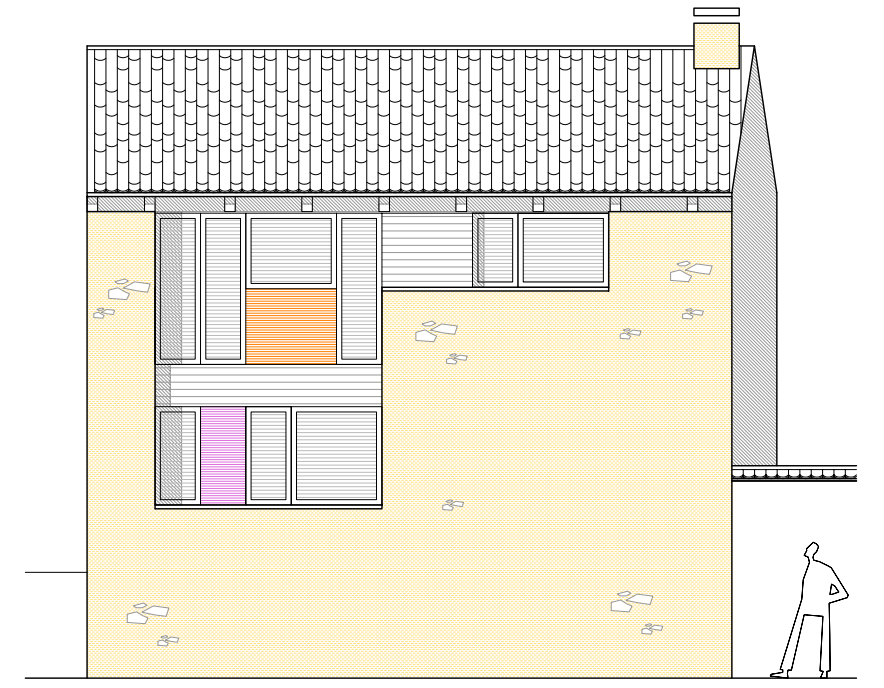

ALZADO A PATIO

SECCION TRANSVERSAL

ALZADO A CALLE CHARGO

REHABILITACION VIVIENDA UNIFAMILIAR

TORREIGLESIAS - SEGOVIA -

FICHA TÉCNICA

ARQUITECTO
 PROMOTOR
 EMPRESA CONSTRUCTORA
 PRESUPUESTO DE CONTRATA
 PROYECTO: JUNIO 2008

MIGUEL ÁNGEL GARCÍA GRANDE
 DIEGO LUCÍA OTERO
 HERMANOS VELASCO
 125.000 EUROS
 OBRA: JUNIO 2009-SEPT 2010 2008

PLANTA BAJA

PLANTA PRIMERA