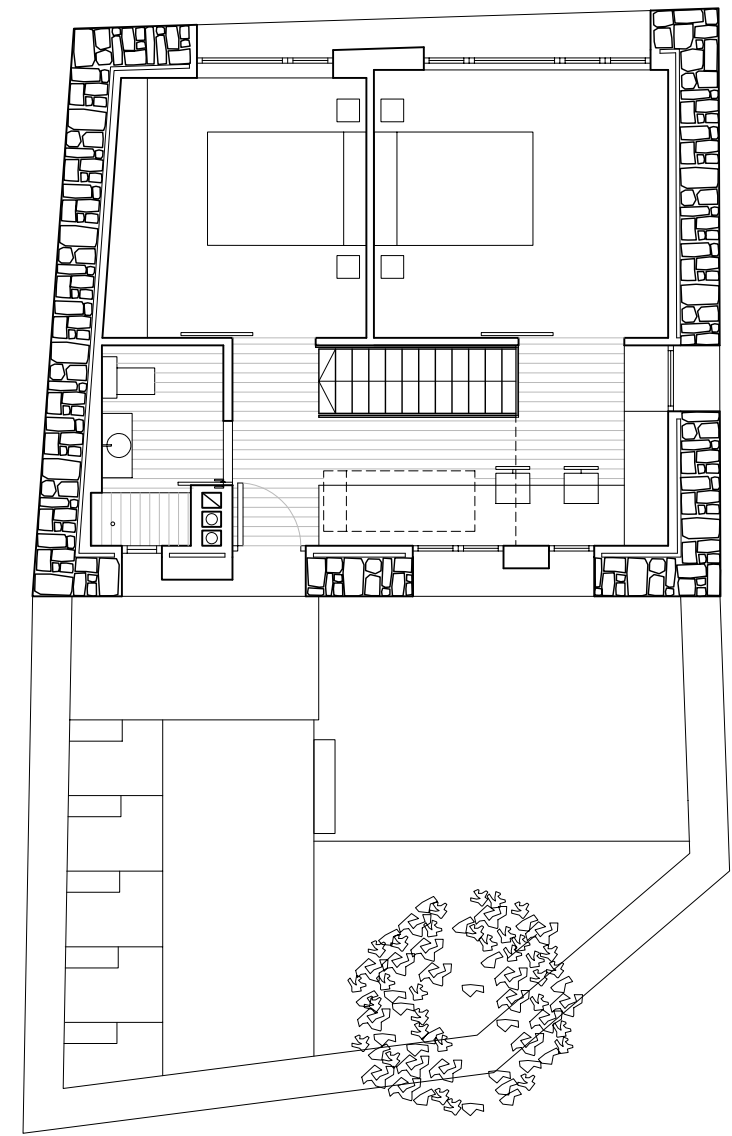

ALZADO A PATIO

SECCION TRANSVERSAL

ALZADO A CALLE CHARGO

REHABILITACION VIVIENDA UNIFAMILIAR

TORREIGLESIAS - SEGOVIA -

FICHA TÉCNICA

ARQUITECTO
 PROMOTOR
 EMPRESA CONSTRUCTORA
 PRESUPUESTO DE CONTRATA
 PROYECTO: JUNIO 2008

MIGUEL ÁNGEL GARCÍA GRANDE
 DIEGO LUCÍA OTERO
 HERMANOS VELASCO
 125.000 EUROS
 OBRA: JUNIO 2009-SEPT 2010 2008

PLANTA BAJA

PLANTA PRIMERA