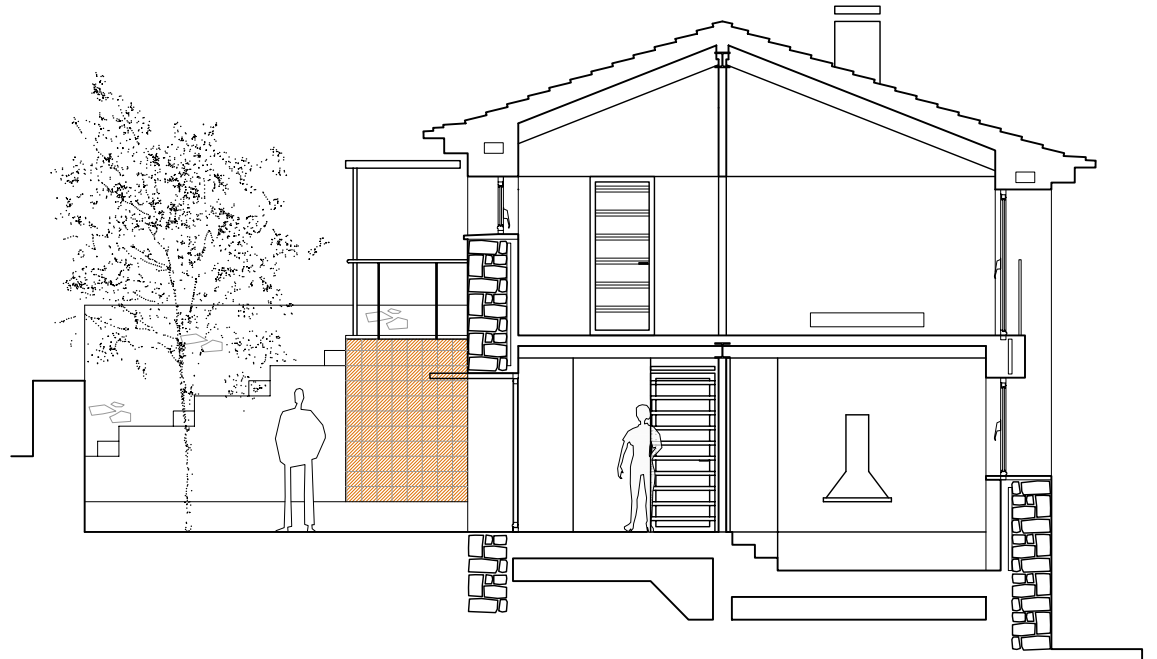

ALZADO A PATIO

SECCION TRANSVERSAL

ALZADO A CALLE CHARGO

REHABILITACION VIVIENDA UNIFAMILIAR

TORREIGLESIAS - SEGOVIA -

FICHA TÉCNICA

ARQUITECTO
 PROMOTOR
 EMPRESA CONSTRUCTORA
 PRESUPUESTO DE CONTRATA
 PROYECTO: JUNIO 2008

MIGUEL ÁNGEL GARCÍA GRANDE
 DIEGO LUCÍA OTERO
 HERMANOS VELASCO
 125.000 EUROS
 OBRA: JUNIO 2009-SEPT 2010 2008

PLANTA BAJA

PLANTA PRIMERA