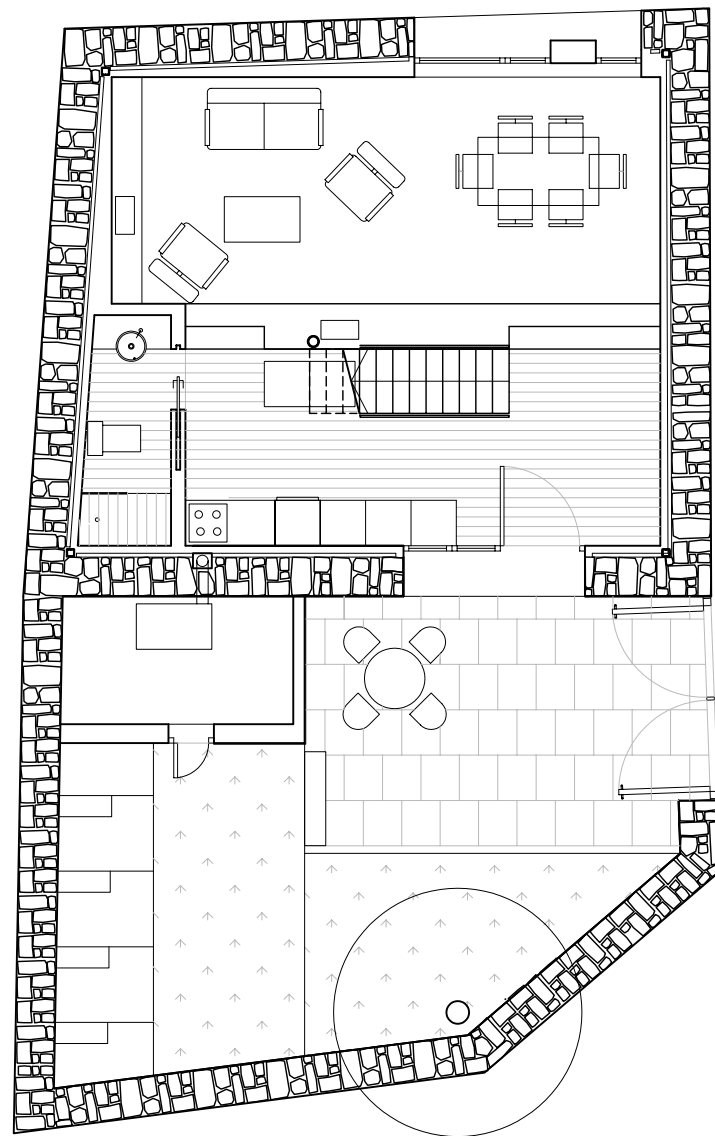

ALZADO A PATIO

SECCION TRANSVERSAL

ALZADO A CALLE CHARGO

REHABILITACION VIVIENDA UNIFAMILIAR

TORREIGLESIAS - SEGOVIA -

FICHA TÉCNICA

ARQUITECTO
 PROMOTOR
 EMPRESA CONSTRUCTORA
 PRESUPUESTO DE CONTRATA
 PROYECTO: JUNIO 2008

MIGUEL ÁNGEL GARCÍA GRANDE
 DIEGO LUCÍA OTERO
 HERMANOS VELASCO
 125.000 EUROS
 OBRA: JUNIO 2009-SEPT 2010 2008

PLANTA BAJA

PLANTA PRIMERA